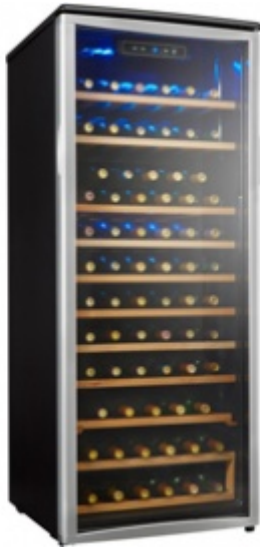

CARACTÉRISTIQUES

- Conservez jusqu'à 75 bouteilles de vin réfrigéré à portée de main
- Plage de température programmable de 6°C - 14°C (43°F - 57°F)
- Les étagères en hêtre naturel offrent un aspect classique
- L'éclairage de la vitrine illumine le cabinet avec des LED bleues à haut rendement énergétique
- Porte garnie de platine

SPÉCIFICATIONS

Weight & Dimensions

Product WxDxH	23.7" x 25.8" x 58.8" 60.20cm x 65.53cm x 149.35cm
Shipping WxDxH	25.5" x 27.2" x 61.5" 64.77cm x 69.09cm x 156.21cm
Product Weight/Package Weight	156.7 lb (71.08 kg) / 163.4 lb (74.12 kg)